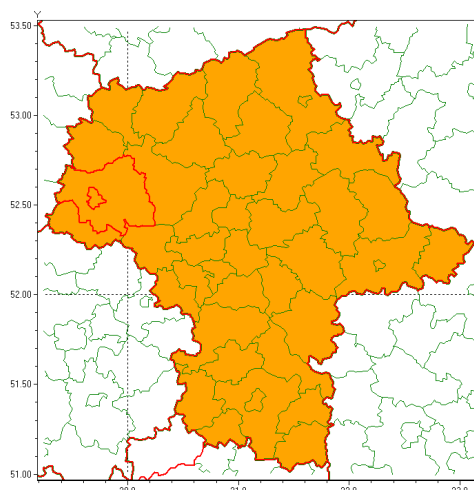

### Zasięg ostrzeżenia w województwie

Burze z gradem

### Ostrzeżenie meteorologiczne Nr 71

<b>Nazwa biura</b>	IMGW-PIB Centralne Biuro Prognoz Meteorologicznych - Wydział w Warszawie
<b>Zjawisko/stopień zagrożenia</b>	Burze z gradem/ 2
<b>Obszar</b>	województwo mazowieckie <b>powiat płocki</b>
<b>Ważność</b>	od godz. 14:00 dnia 26.07.2021 do godz. 02:00 dnia 27.07.2021
<b>Przebieg</b>	Prognozowane są burze, którym miejscami będą towarzyszyły ulewne opady deszczu od 30 mm do 40 mm, lokalnie w przypadku kumulacji opadów do 60 mm oraz porywy wiatru do 80 km/h. Miejscami grad.
<b>Prawdopodobieństwo wystąpienia zjawiska(%)</b>	80%
<b>Uwagi</b>	Ostrzeżenie może być aktualizowane.
<b>Dyrektor synoptyk IMGW-PIB</b>	Ilona Bazyluk
<b>Godzina i data wydania</b>	godz. 06:58 dnia 26.07.2021
<b>SMS</b>	IMGW-PIB OSTRZEŻA: BURZE Z GRADEM/2 mazowieckie/płocki od 14:00/26.07 do 02:00/27.07.2021 deszcz 60 mm, grad, porywy 80 km/h.